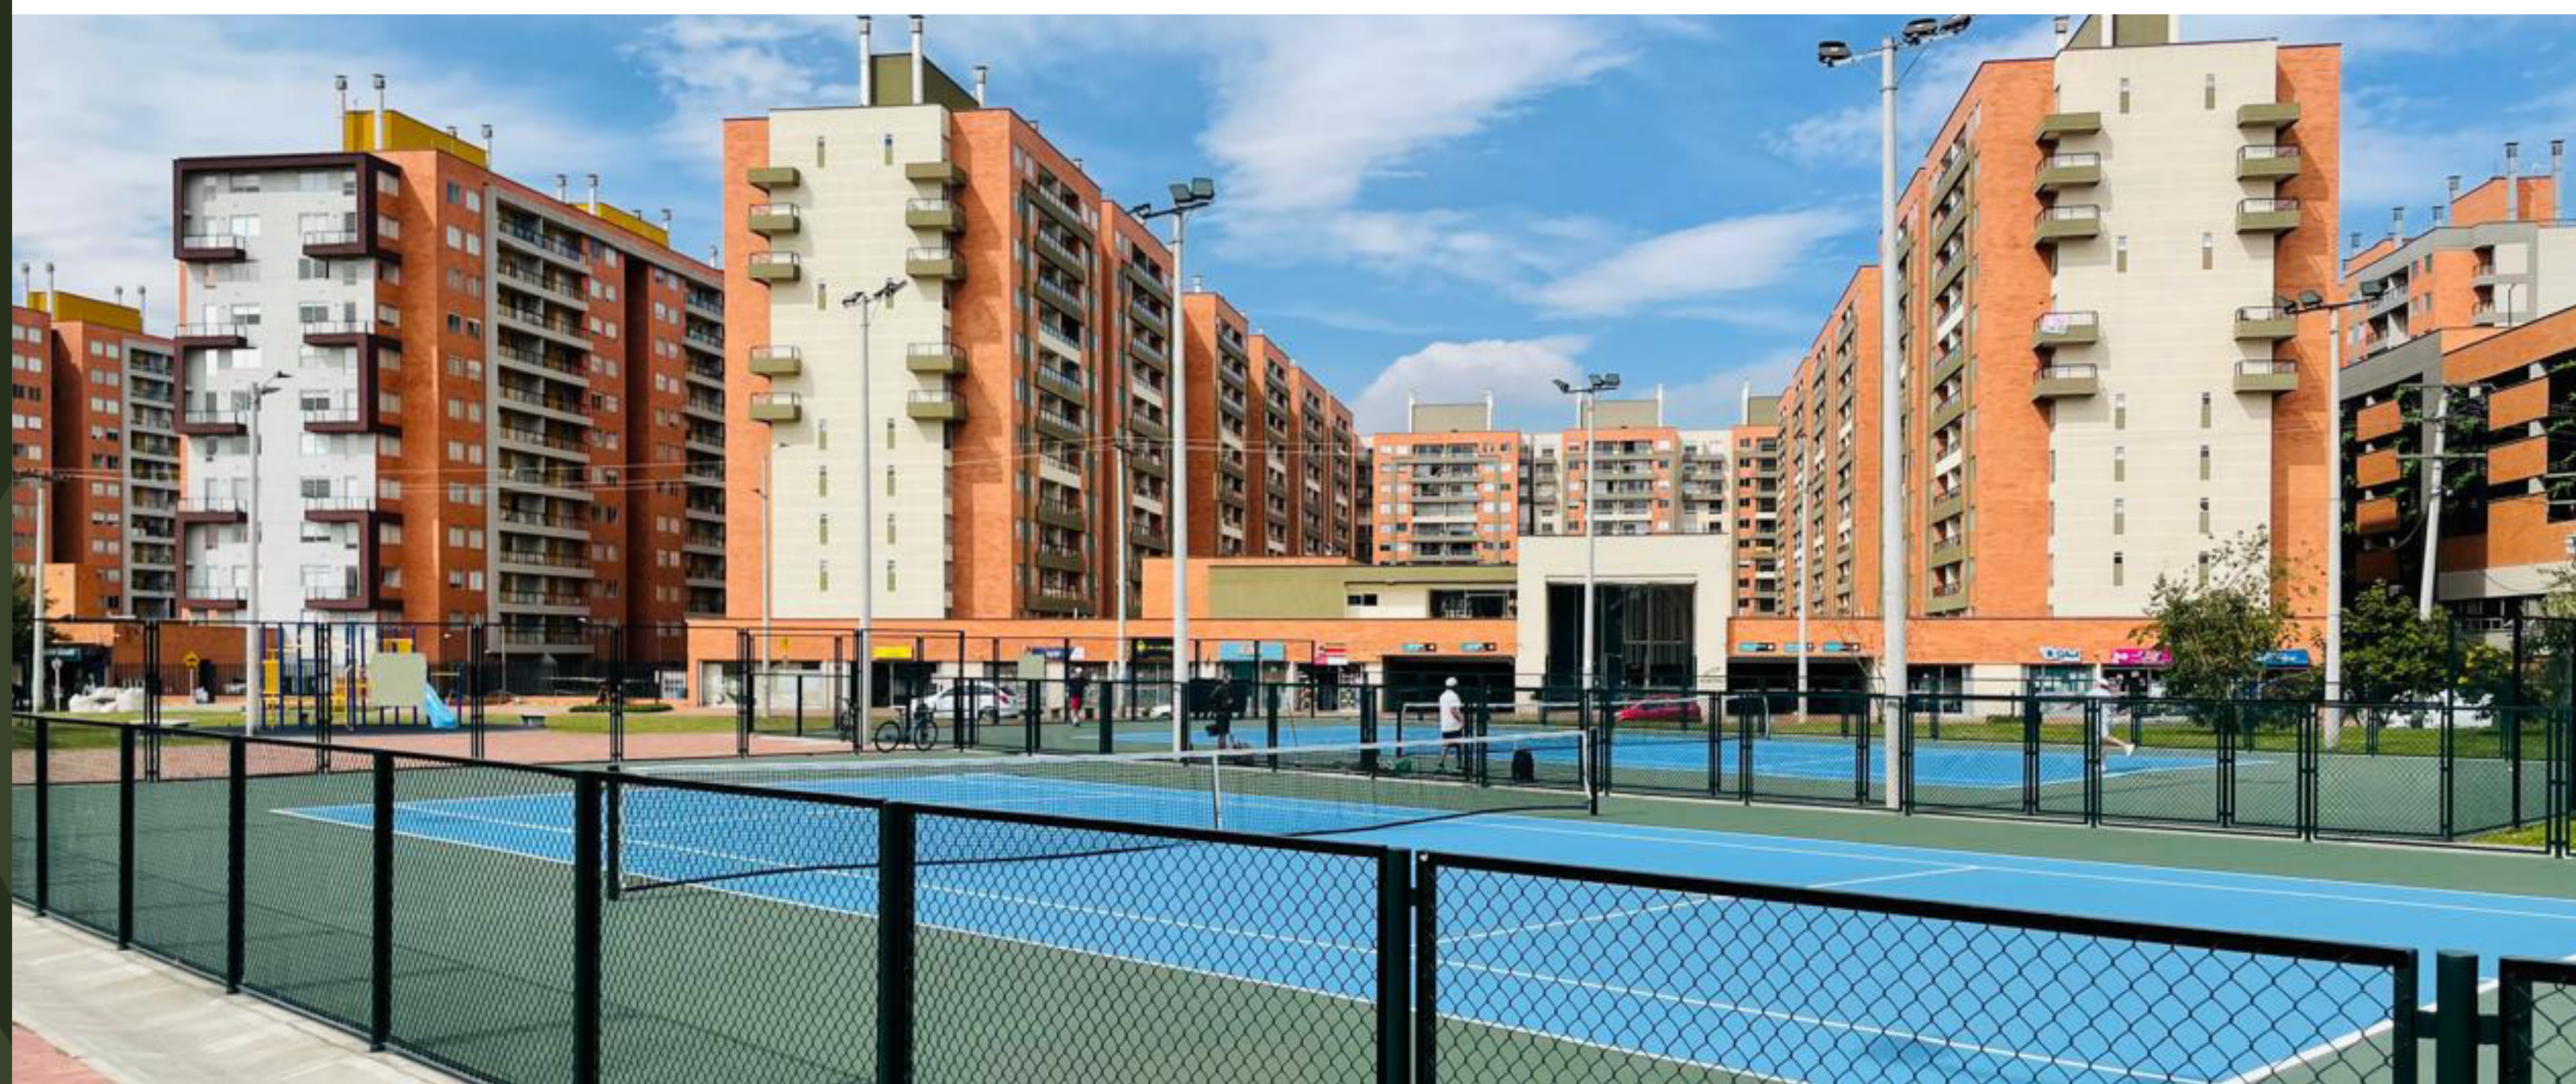

# CIUDADELA CON 10 CONJUNTOS RESIDENCIALES

¡VIVE CADA DÍA DE UNA FORMA AUTÉNTICA Y NATURAL!

Búscanos como:  
**Ciudadela Novaterra**  
Km 1 vía Mosquera – La Mesa

- 1 100.000m<sup>2</sup> de parque con lago
- 2 Senderos peatonales
- 3 Muelle y lago
- 4 2 Juegos infantiles
- 5 1 Parque biosaludable
- 6 2 canchas de tenis
- 7 1 cancha de fútbol 8
- 8 3 canchas múltiples
- 9 1 cafetería
- 10 45 parqueaderos
- 11 1 pondaje

# ¡RODÉATE DE VERDE TODOS TUS DÍAS!

---

**100.000M<sup>2</sup>** DE  
PARQUE CON  
LAGO

**¡COMPARTE  
MIENTRAS HACES  
DEPORTE CON  
FAMILIA Y  
AMIGOS!**

**2** CANCHAS  
DE TENIS

**1** CANCHA DE  
FÚTBOL 8

**3** CANCHAS  
MÚLTIPLES