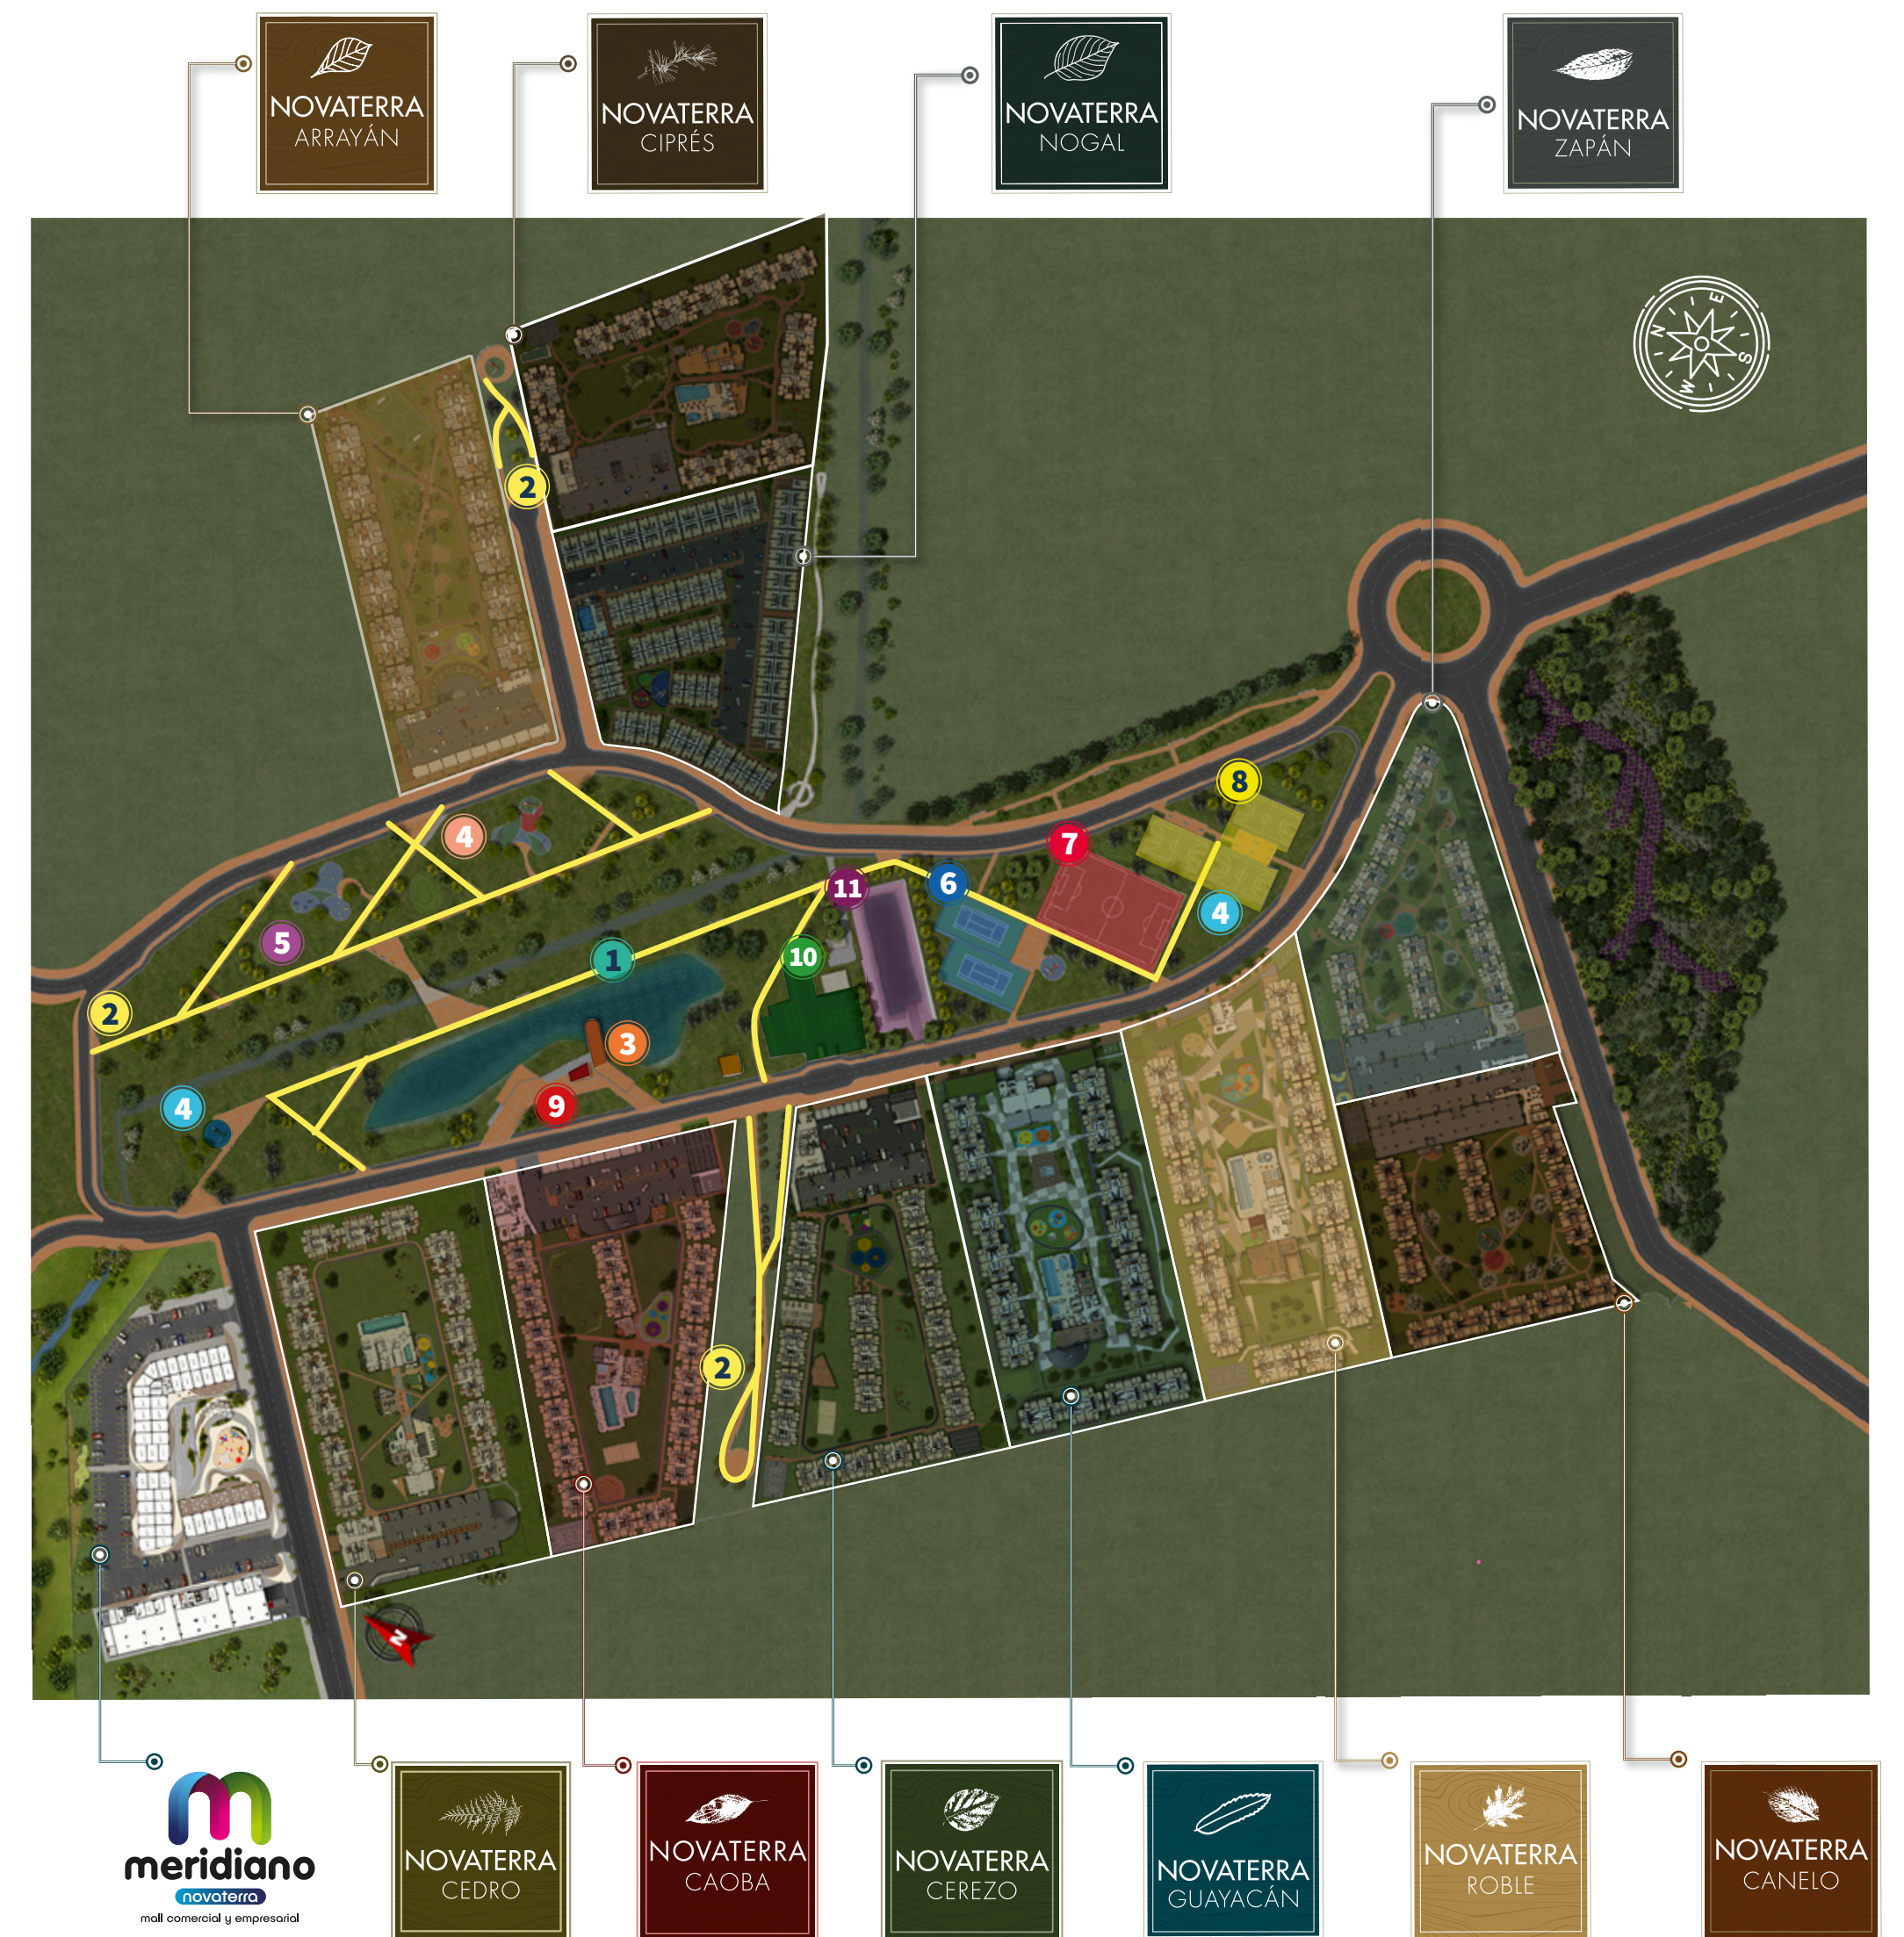

CONSTRUCTORA   
**CAPITAL**  
*Tu vida, nuestro proyecto.*

**DISFRUTA UNA CIUDADELA**

DONDE NINGÚN DÍA SERÁ IGUAL QUE EL OTRO

# CIUDADELA CON 10 CONJUNTOS RESIDENCIALES

¡VIVE CADA DÍA DE UNA FORMA AUTÉNTICA Y NATURAL!

Búscanos como:  
**Ciudadela Novaterra**  
Km 1 vía Mosquera – La Mesa

- 1 100.000m<sup>2</sup> de parque con lago
- 2 Senderos peatonales
- 3 Muelle y lago
- 4 2 Juegos infantiles
- 5 1 Parque biosaludable
- 6 2 canchas de tenis
- 7 1 cancha de fútbol 8
- 8 3 canchas múltiples
- 9 1 cafetería
- 10 45 parqueaderos
- 11 1 pondaje

# ¡RODÉATE DE VERDE TODOS TUS DÍAS!

---

**100.000M<sup>2</sup>** DE  
PARQUE CON  
LAGO

**¡COMPARTE  
MIENTRAS HACES  
DEPORTE CON  
FAMILIA Y  
AMIGOS!**

**2** CANCHAS  
DE TENIS

**1** CANCHA DE  
FÚTBOL 8

**3** CANCHAS  
MÚLTIPLES